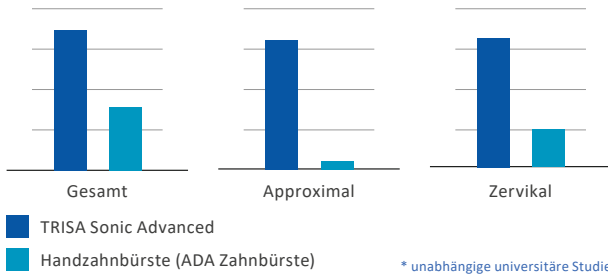

# FÜR EINE BIS ZU 13x BESSERE REINIGUNGSLEISTUNG\*

Die TRISA Sonic Advanced entfernt Plaque besser als eine Handzahnbürste – im schwierig erreichbaren Approximalbereich bis zu 13x\*.