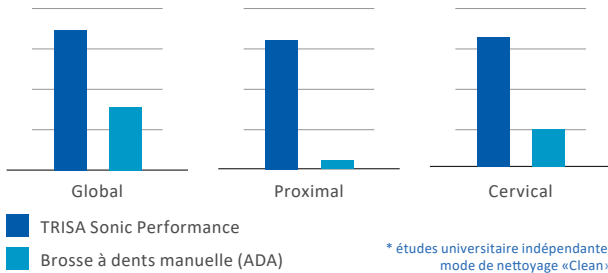

POUR UNE PERFORMANCE DE NETTOYAGE JUSQU'À 13x MEILLEURE*

La TRISA Sonic Performance élimine nettement plus de plaque dentaire qu'une brosse à dents manuelle – dans les espaces interdentaires difficiles à atteindre jusqu'à 13x mieux*.

Deux types de brosses adaptées aux besoins individuels.

Brosses TRISA SONIC PRO CLEAN avec brins gradués positionnés en X. Pour un nettoyage efficace des dents.

Brosses TRISA SONIC FINE TIP avec brins soyeux, coniques. Pour un nettoyage en douceur des dents et de la gencive.