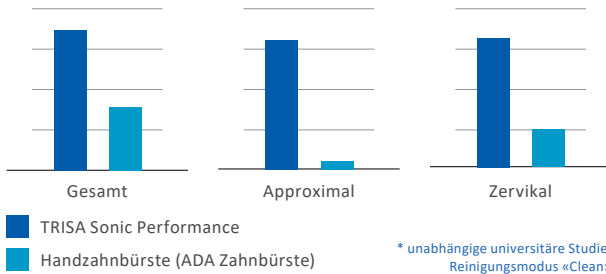

FÜR EINE BIS ZU 13× BESSERE REINIGUNGSLEISTUNG*

Die TRISA Sonic Performance entfernt Plaque besser als eine Handzahnbürste – im schwierig erreichbaren Approximalbereich bis zu 13×*.

Zwei auf individuelle Bedürfnisse abgestimmte Aufsteckbürsten.