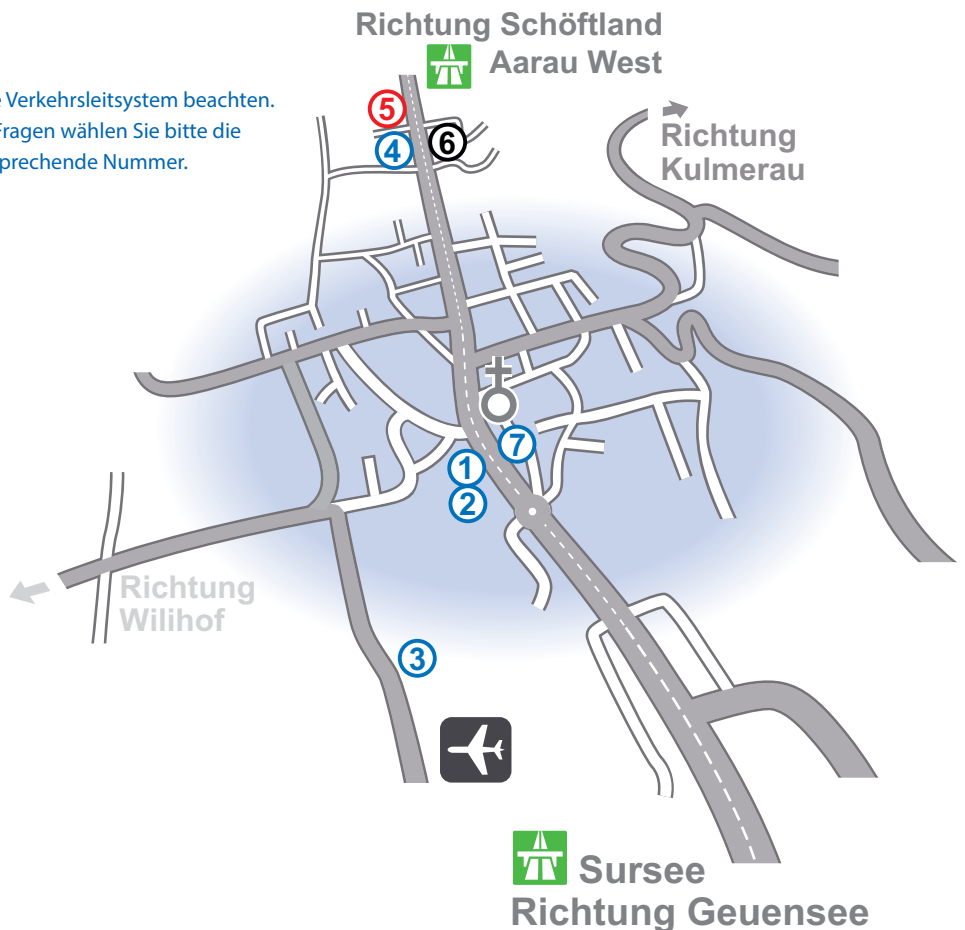

Von Luzern her kommend:

Autobahn A2 Richtung Bern / Basel. Verzweigung Rotsee / Emmen Süd links Richtung Bern / Basel. Ausfahrt Sursee rechts Richtung Geuensee / Triengen. Nach Geuensee und Büron folgt Triengen.

Bitte Verkehrsleitsystem beachten.
Bei Fragen wählen Sie bitte die entsprechende Nummer.

TRISA Outlet

TRISA Outlet
Kantonsstrasse 31
6234 Triengen
041 935 34 55